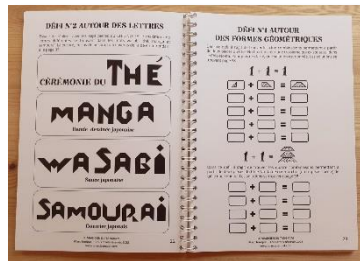

KIT LUDO-PÉDAGOGIQUE LE CHIE NO ITA LE TANGRAM JAPONAIS

Version 9 ans et plus

UNE VERSION A5 AVEC UN SUPPORT ET UN ARBRE contenant un ensemble de fiches en papier épais dans un livret, un tangram en bois brut posé dans un support, un arbre en épicea au centre du support et un sac en coton.
Coût : 34 € TTC.

UNE VERSION A4 SANS SUPPORT NI ARBRE contenant un ensemble de fiches en papier épais dans un livret et un tangram en bois brut rangé dans un sac en coton. Coût : 24 € TTC

LE TANGRAM

Modèles créés par Marc Jézéquel. Modèle en épicea massif d'épaisseur 1,8 cm, de largeur 13,5 cm et de longueur 13,5 cm (dans le support). Support de rangement en contreplaqué.

LES FICHES

42 fiches dont le sommaire est détaillé page suivante.

SOMMAIRE DU CHIE-NO-ITA

Le tangram japonais

LES FICHES DU MAGICIEN DU TANGRAM

DÉTAIL DES FICHES	p2
RENCONTRE AVEC LE CHIE-NO-ITA	p3 à p4
L'ATTENTION ET L'ÉQUILIBRE	p5 à p6
MÉMORISATION	p7
PROGRESSION OBSERVATION ET LOGIQUE	p8 à p15
ARBRES ET CRÉATIVITÉ	p16
PROMENADE DANS UN TEMPLE JAPONAIS	p17
TOUT PRÈS DE MOI	p18
AUTRES PISTES À EXPLORER	p19
DÉFIS AUTOUR DES CHIFFRES ET DES LETTRES	p20 à p22
DÉFIS AUTOUR DES FORMES GÉOMÉTRIQUES	p23 à p26