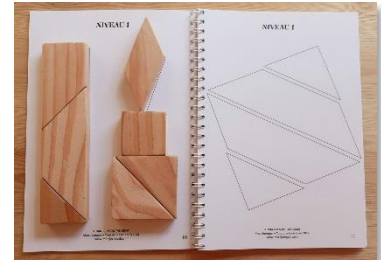

KIT LUDO-PÉDAGOGIQUE LE CHIE NO ITA LE TANGRAM JAPONAIS

Version 9 ans et plus

UNE VERSION A5 AVEC UN SUPPORT ET UN ARBRE contenant un ensemble de fiches en papier épais dans un livret, un tangram en bois brut posé dans un support, un arbre en épicea au centre du support et un sac en coton.
Coût : 34 € TTC.

UNE VERSION A4 SANS SUPPORT NI ARBRE contenant un ensemble de fiches en papier épais dans un livret et un tangram en bois brut rangé dans un sac en coton. Coût : 24 € TTC

LE TANGRAM

Modèles créés par Marc Jézéquel. Modèle en épicea massif d'épaisseur 1,8 cm, de largeur 13,5 cm et de longueur 13,5 cm (dans le support). Support de rangement en contreplaqué.

LES FICHES

42 fiches dont le sommaire est détaillé page suivante.

SOMMAIRE DU CHIE-NO-ITA

Le tangram japonais

LES FICHES DU MAGICIEN DU TANGRAM

DÉTAIL DES FICHES	p2
RENCONTRE AVEC LE CHIE-NO-ITA	p3 à p4
L'ATTENTION ET L'ÉQUILIBRE	p5 à p6
MÉMORISATION	p7
PROGRESSION OBSERVATION ET LOGIQUE	p8 à p15
ARBRES ET CRÉATIVITÉ	p16
PROMENADE DANS UN TEMPLE JAPONAIS	p17
TOUT PRÈS DE MOI	p18
AUTRES PISTES À EXPLORER	p19
DÉFIS AUTOUR DES CHIFFRES ET DES LETTRES	p20 à p22
DÉFIS AUTOUR DES FORMES GÉOMÉTRIQUES	p23 à p26

LA FICHE CRÉATION

CRÉATIONS DE MARC JEZEQUEL	p42
----------------------------	-----